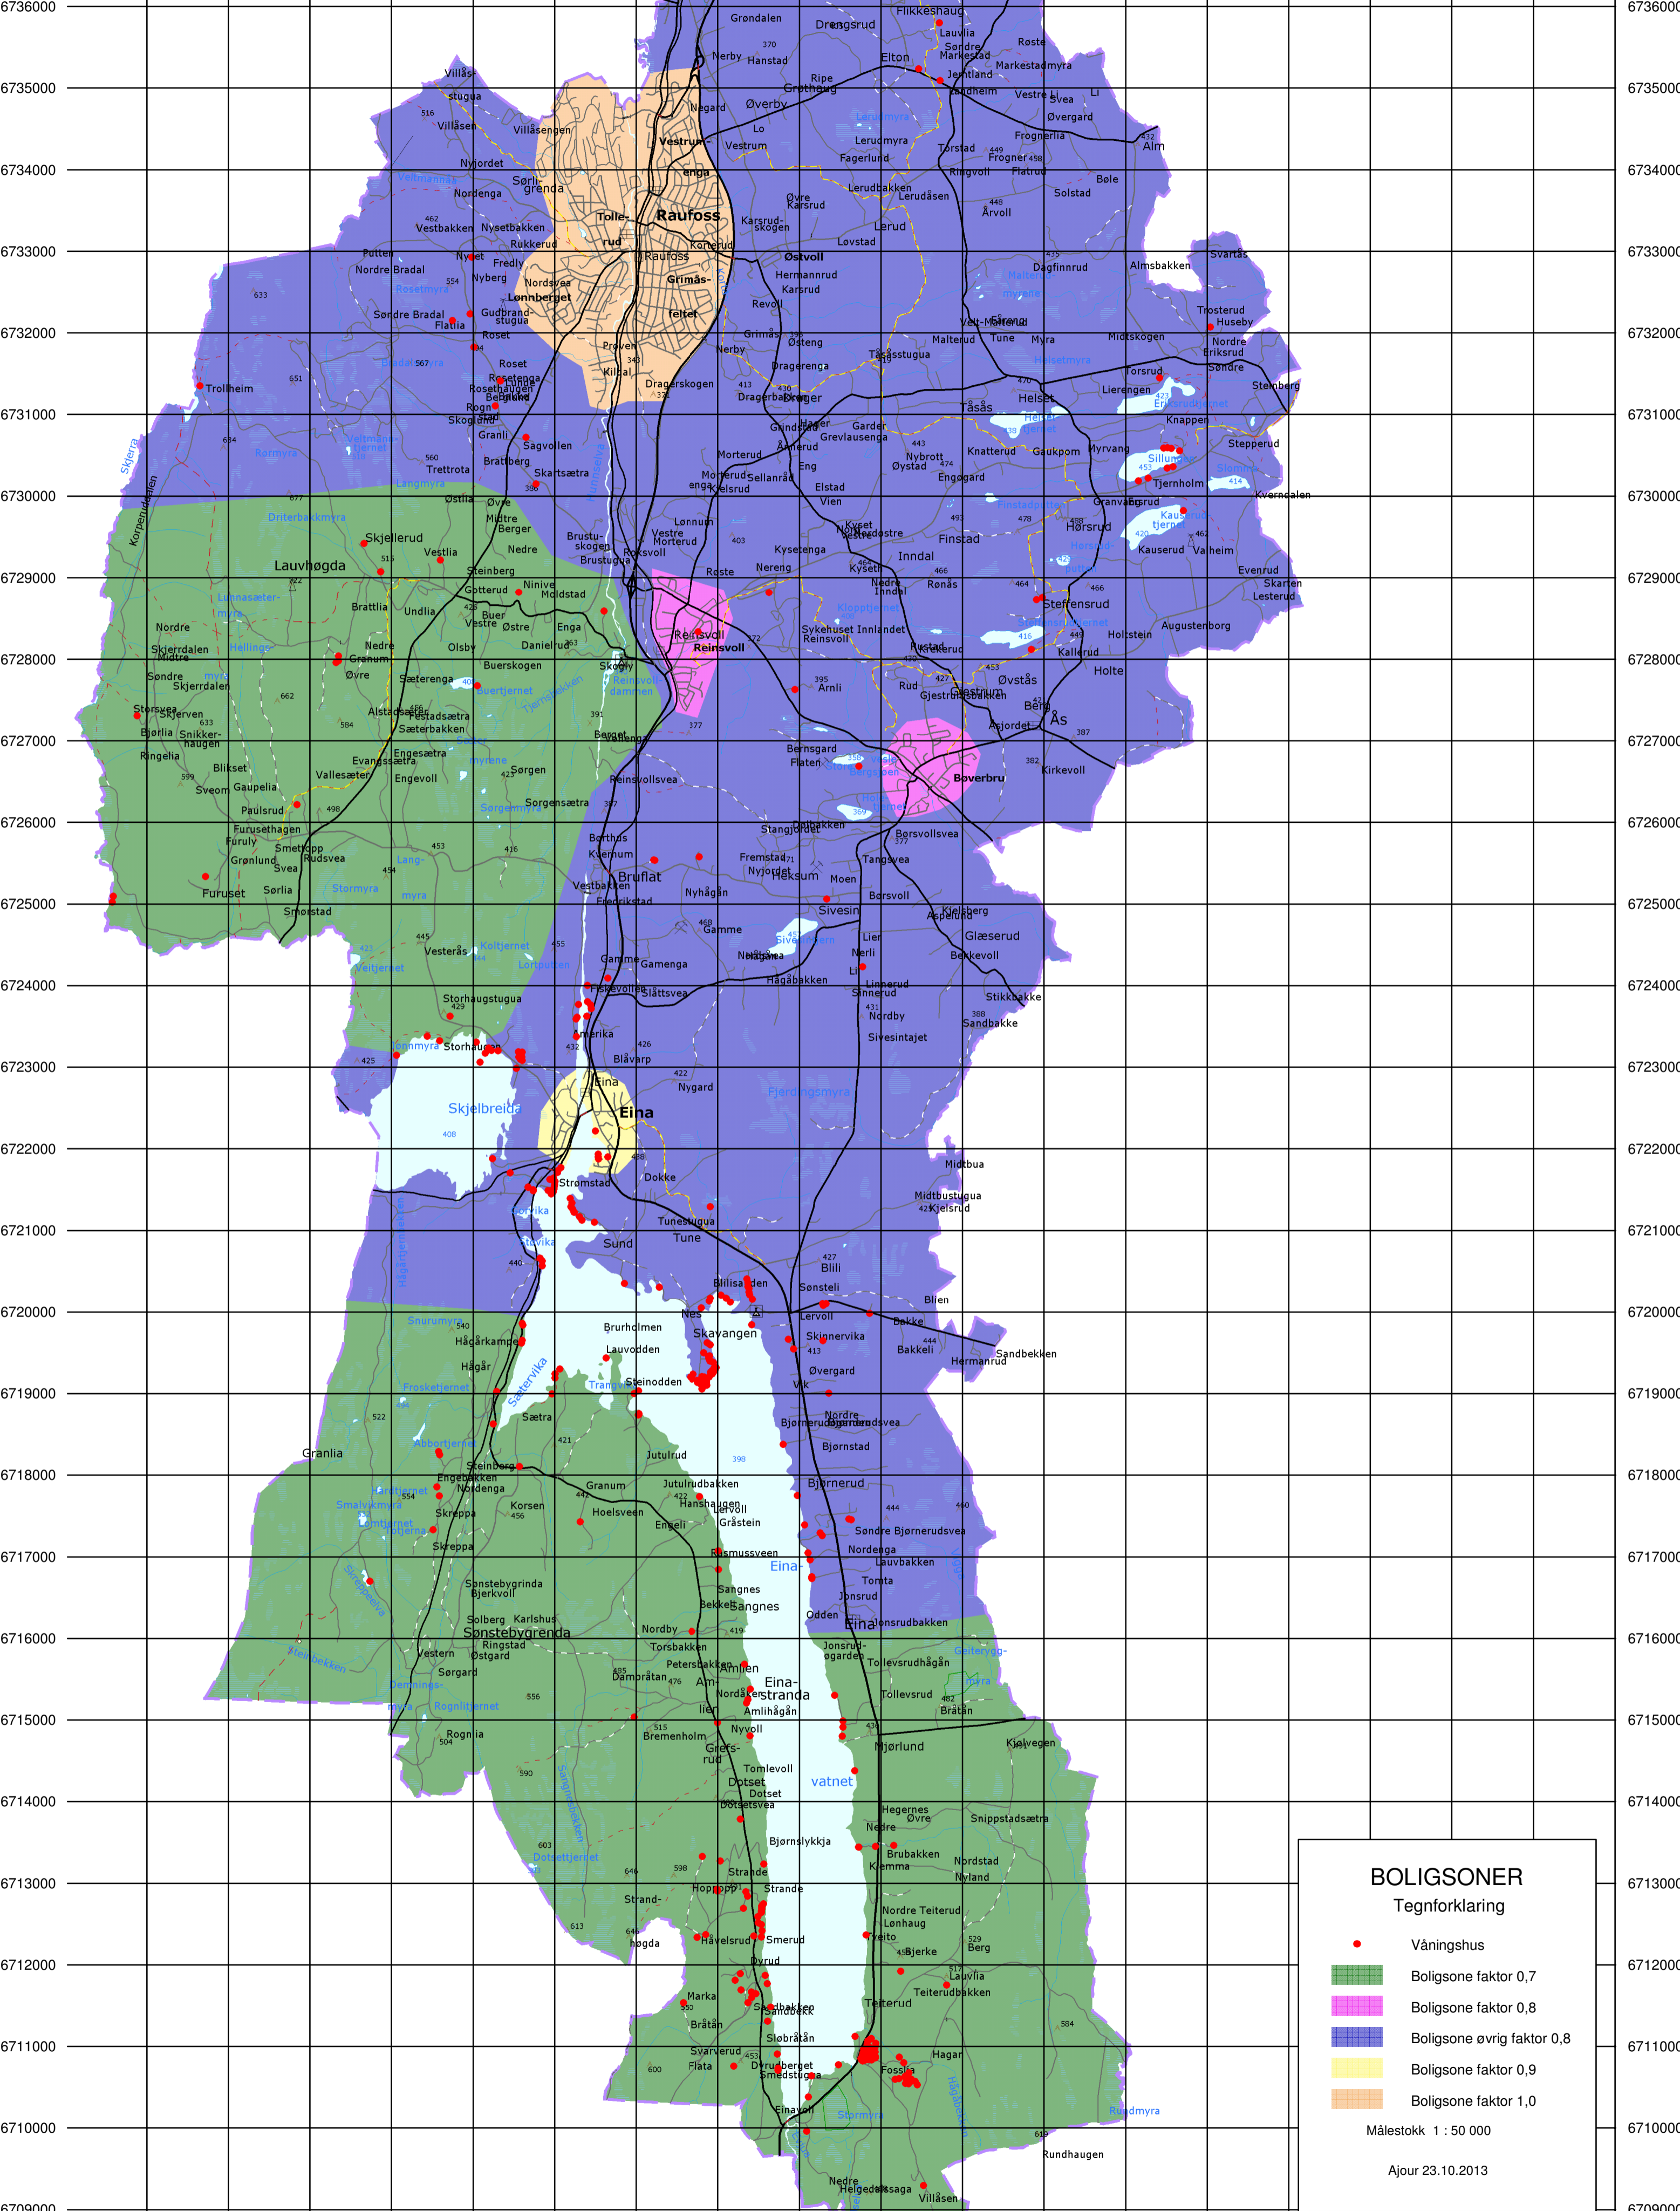

582000 583000 584000 585000 586000 587000 588000 589000 590000 591000 592000 593000 594000 595000 596000 597000 598000 599000 600000

BOLIGSONER
Tegnforklaring

- Våningshus
- Boligsoner faktor 0,7
- Boligsoner faktor 0,8
- Boligsoner øvrig faktor 0,8
- Boligsoner faktor 0,9
- Boligsoner faktor 1,0

Målestokk 1 : 50 000

Ajour 23.10.2013

582000 583000 584000 585000 586000 587000 588000 589000 590000 591000 592000 593000 594000 595000 596000 597000 598000 599000 600000