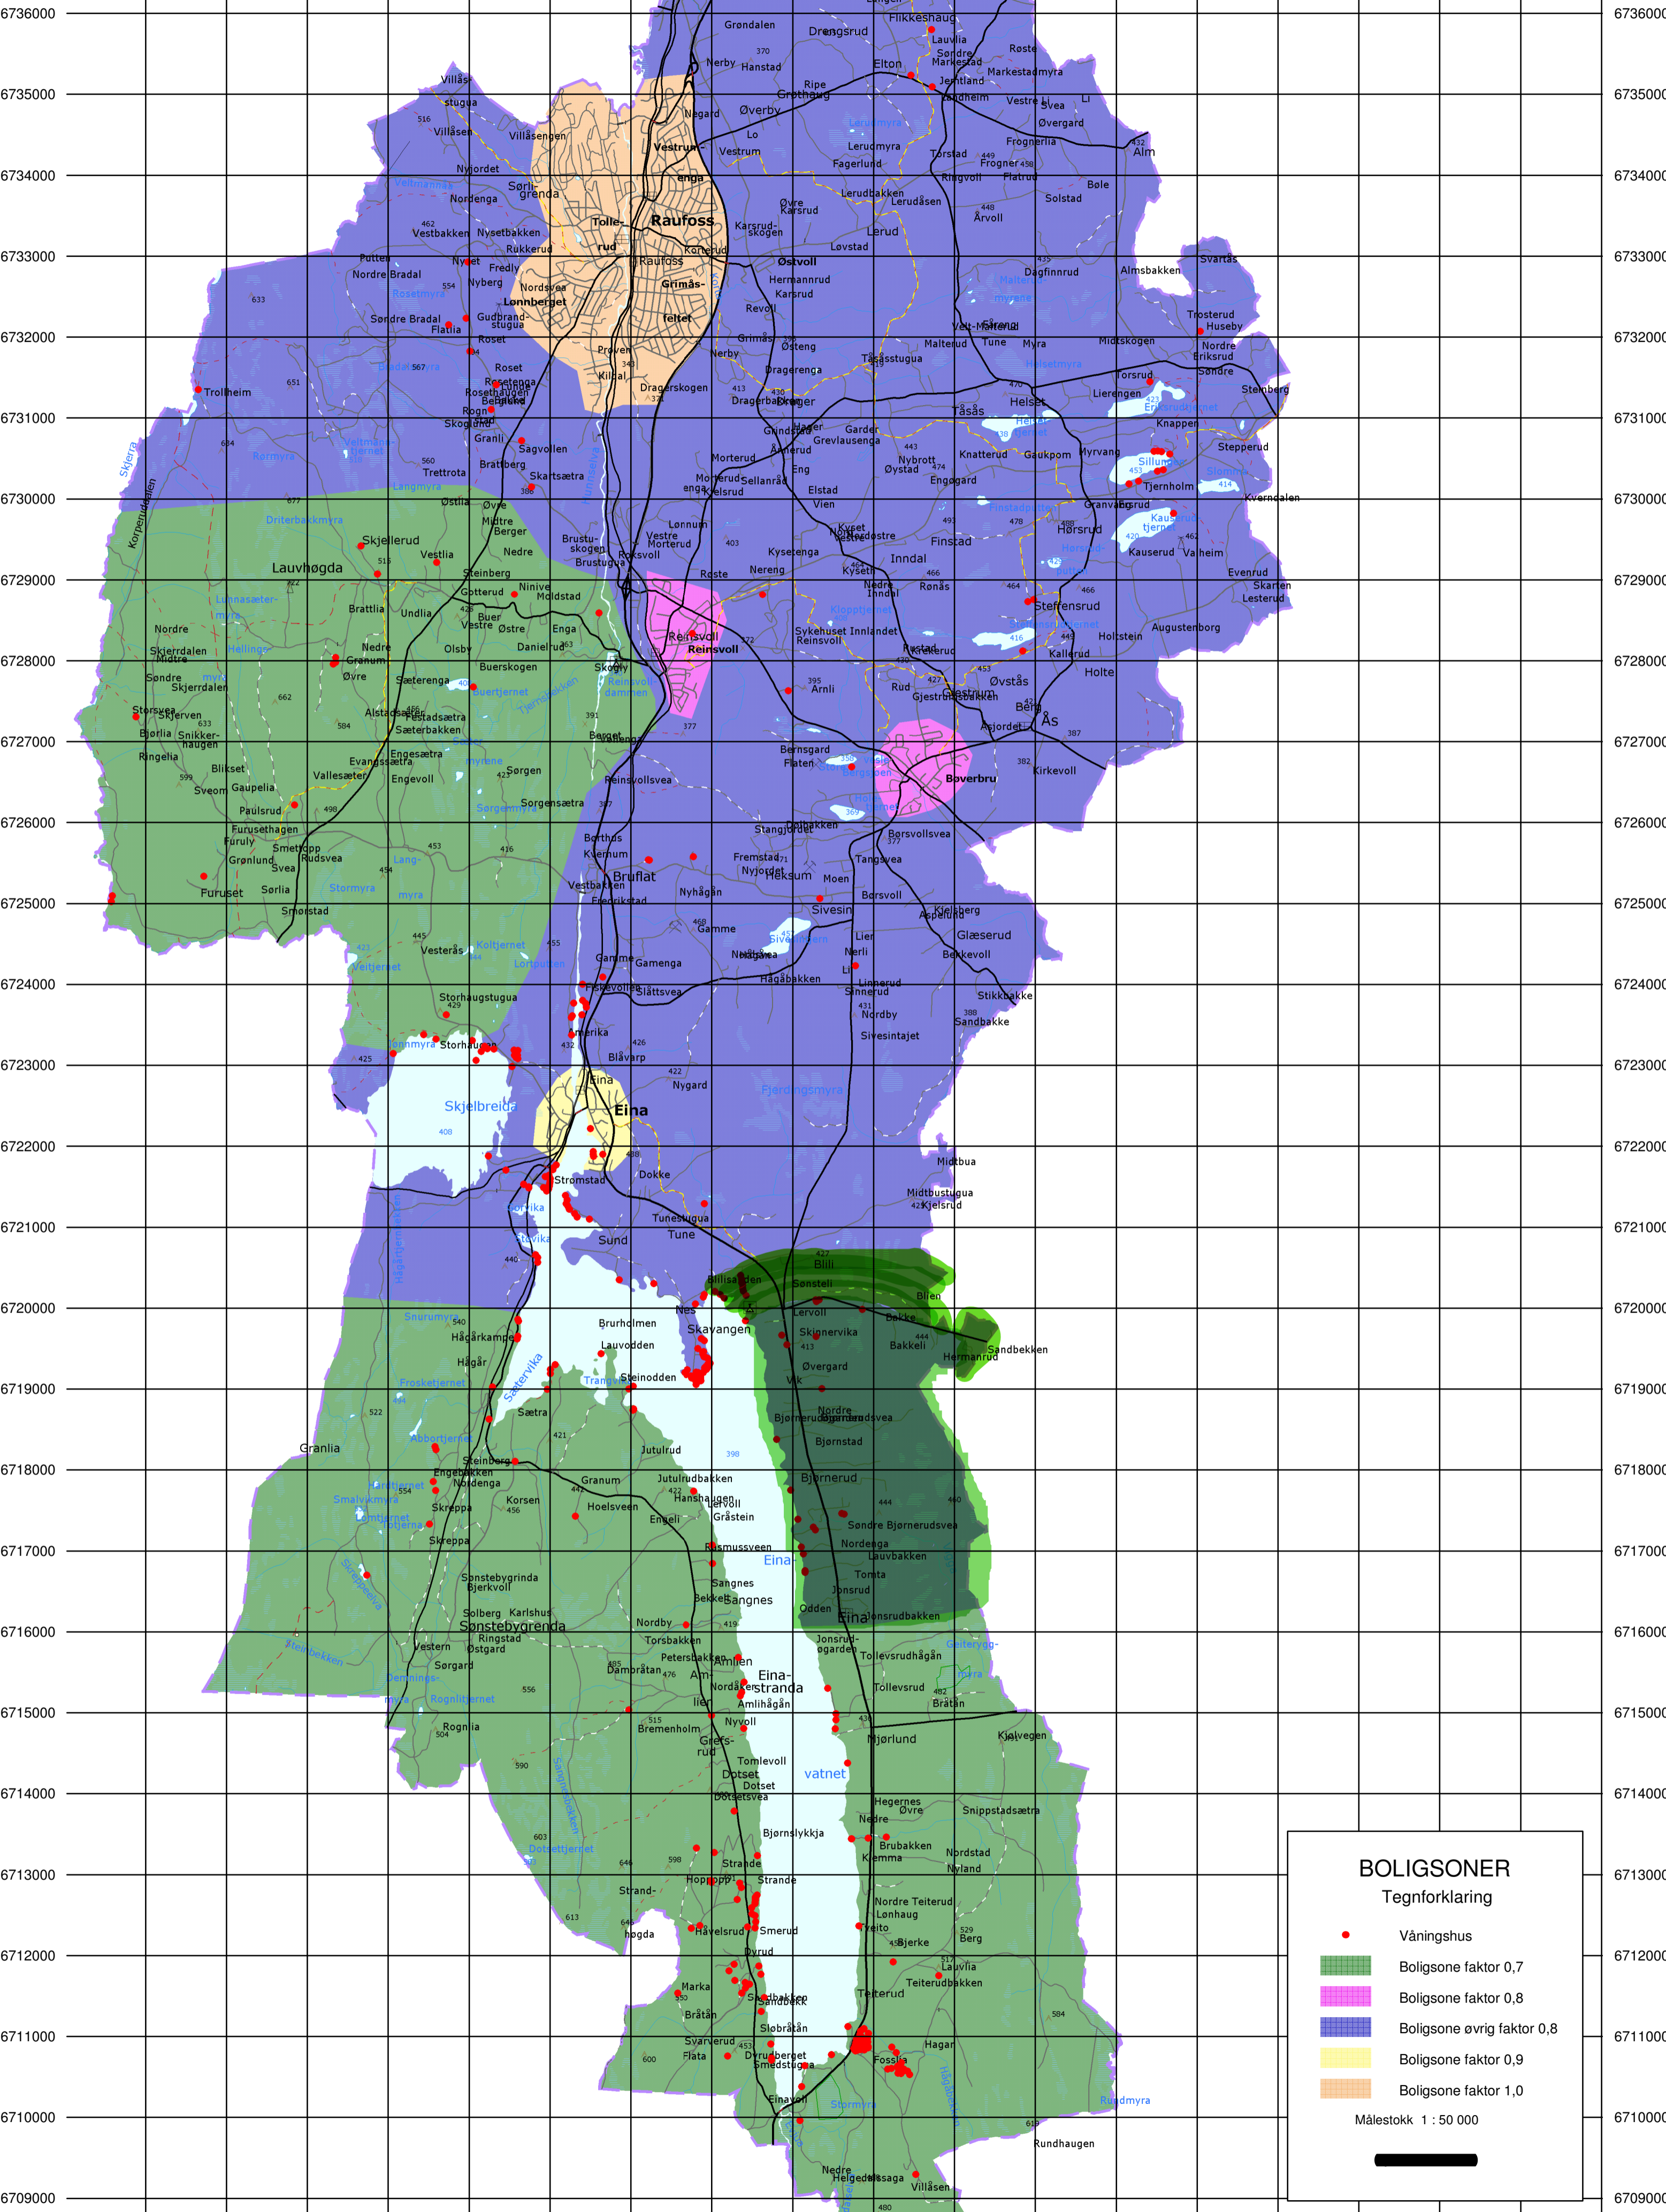

582000 583000 584000 585000 586000 587000 588000 589000 590000 591000 592000 593000 594000 595000 596000 597000 598000 599000 600000

BOLIGSONER
Tegnforklaring

- Våningshus
- Boligsone faktor 0,7
- Boligsone faktor 0,8
- Boligsone øvrig faktor 0,8
- Boligsone faktor 0,9
- Boligsone faktor 1,0

Målestokk 1 : 50 000

582000 583000 584000 585000 586000 587000 588000 589000 590000 591000 592000 593000 594000 595000 596000 597000 598000 599000 600000