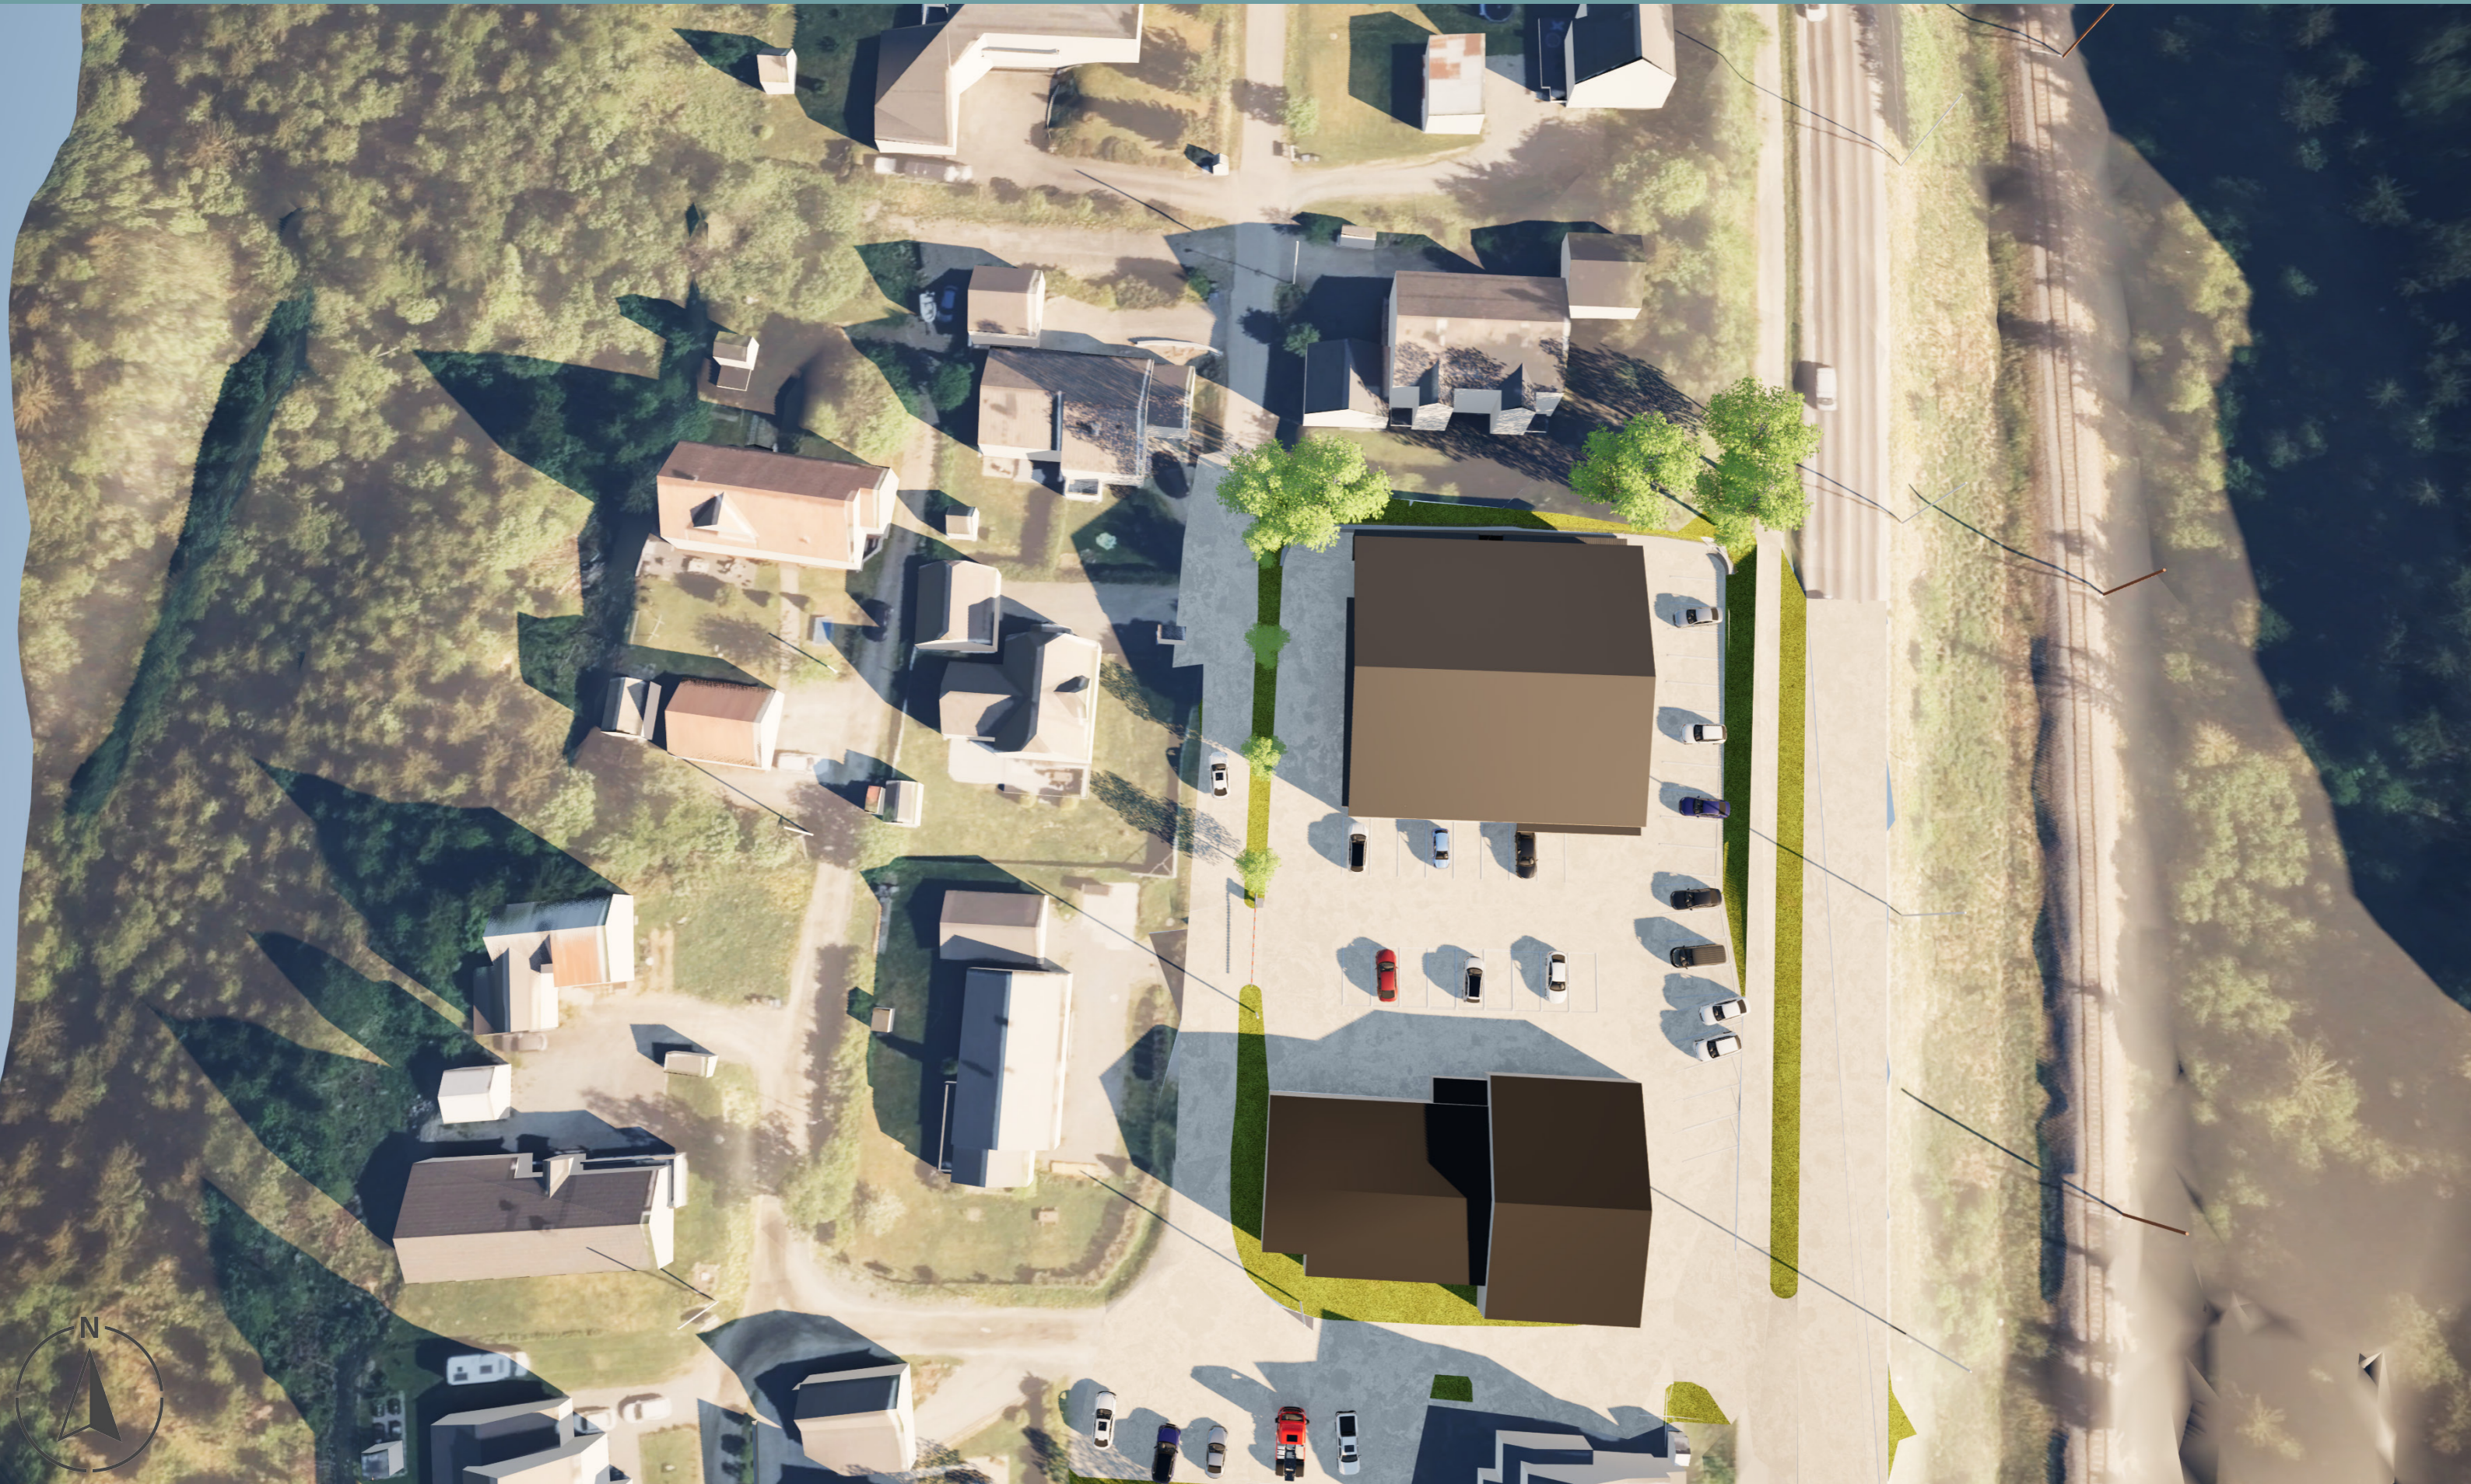

ELITE BIL

SOLSTUDIE - 21 JUNI KL 09:00

FESTE  
LANDSKAP • ARKITEKTUR

ELITE BIL

SOLSTUDIE - 21 JUNI KL 12:00

FESTE  
LANDSKAP • ARKITEKTUR

ELITE BIL

SOLSTUDIE - 21 JUNI KL 17:00

FESTE  
LANDSKAP • ARKITEKTUR

ELITE BIL

SOLSTUDIE - 21 SEPTEMBER/MARS KL 09:00

FESTE  
LANDSKAP • ARKITEKTUR

ELITE BIL

SOLSTUDIE - 21 SEPTEMBER/MARS KL 12:00

FESTE  
LANDSKAP • ARKITEKTUR

ELITE BIL

SOLSTUDIE - 21 SEPTEMBER/MARS KL 17:00

FESTE  
LANDSKAP • ARKITEKTUR

ELITE BIL

SOLSTUDIE - 21 DESEMBER KL 09:00

FESTE  
LANDSKAP • ARKITEKTUR

ELITE BIL

SOLSTUDIE - 21 DESEMBER KL 12:00

FESTE  
LANDSKAP • ARKITEKTUR

ELITE BIL

SOLSTUDIE - 21 DESEMBER KL 17:00

FESTE  
LANDSKAP • ARKITEKTUR

ELITE BIL

VASKEHALL 1

VASKEHALL 2

ELITE BIL

HOVEDINNGANG