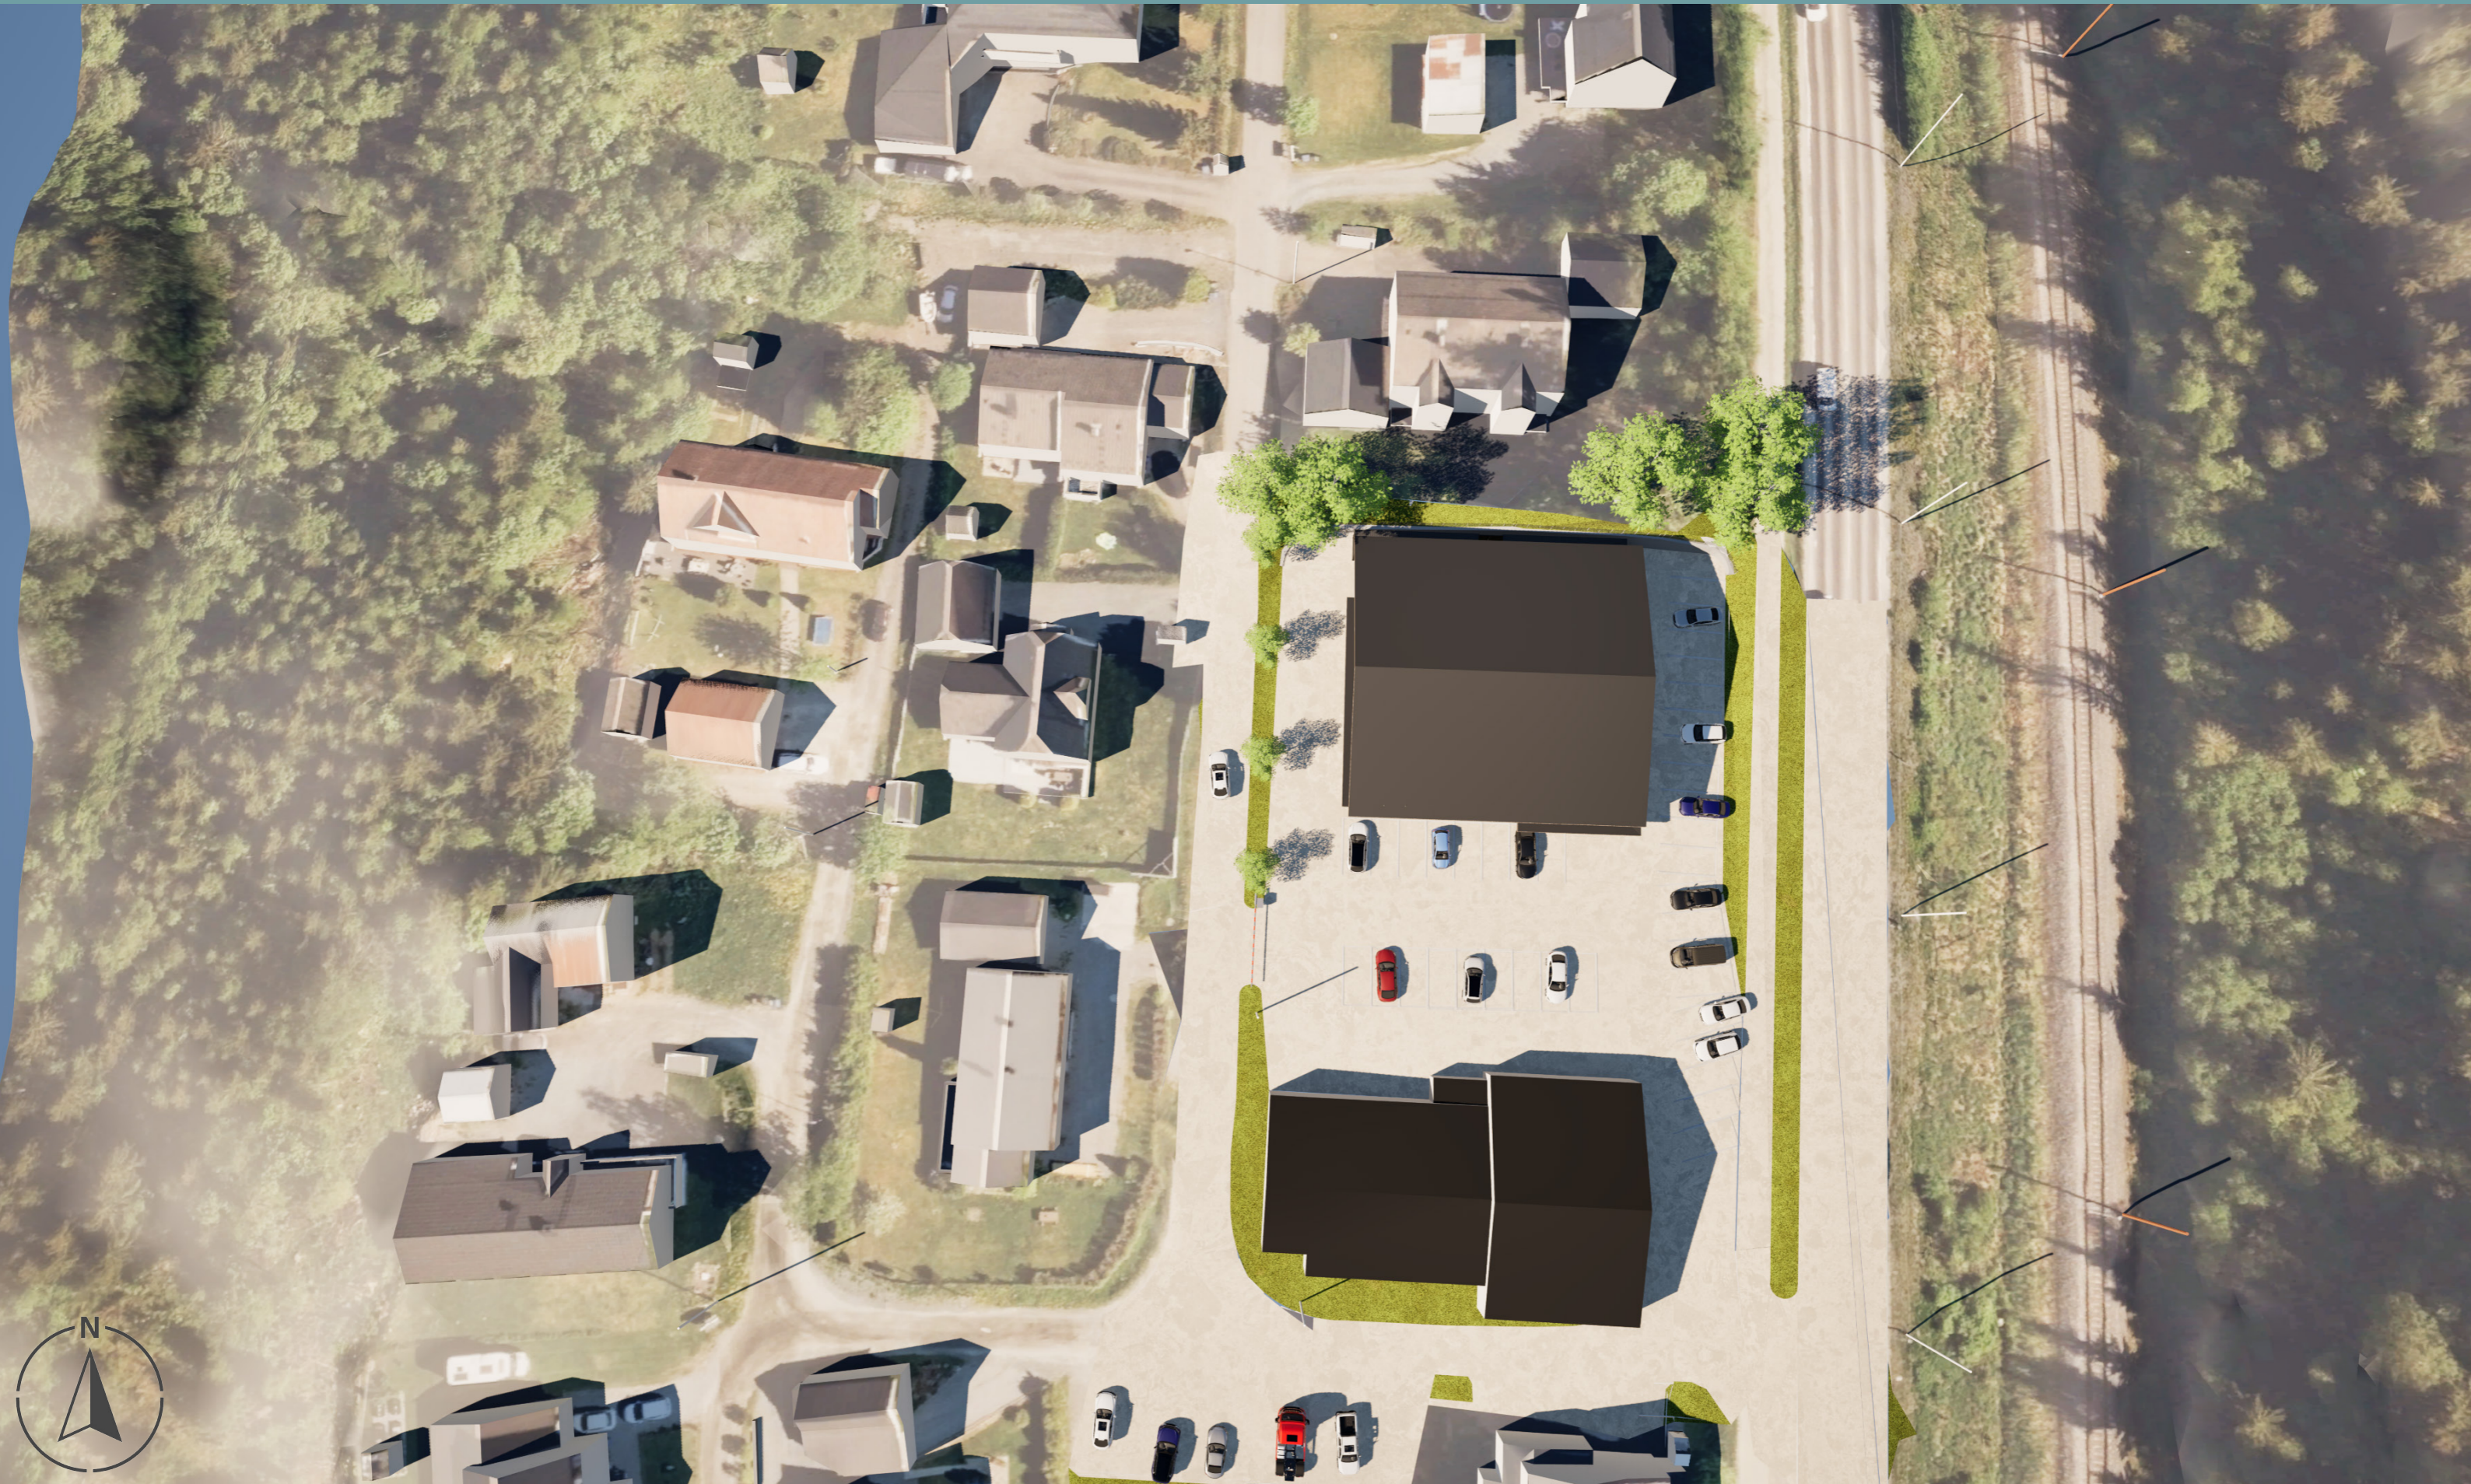

ELITE BIL

SOLSTUDIE - 21 JUNI KL 09:00

FESTE  
LANDSKAP • ARKITEKTUR

ELITE BIL

SOLSTUDIE - 21 JUNI KL 12:00

FESTE  
LANDSKAP • ARKITEKTUR

ELITE BIL

SOLSTUDIE - 21 JUNI KL 17:00

FESTE  
LANDSKAP • ARKITEKTUR

ELITE BIL

SOLSTUDIE - 21 SEPTEMBER/MARS KL 09:00

FESTE  
LANDSKAP • ARKITEKTUR

ELITE BIL

SOLSTUDIE - 21 SEPTEMBER/MARS KL 12:00

FESTE  
LANDSKAP • ARKITEKTUR

ELITE BIL

SOLSTUDIE - 21 SEPTEMBER/MARS KL 17:00

FESTE  
LANDSKAP • ARKITEKTUR

ELITE BIL

SOLSTUDIE - 21 DESEMBER KL 09:00

FESTE  
LANDSKAP • ARKITEKTUR

ELITE BIL

SOLSTUDIE - 21 DESEMBER KL 12:00

FESTE  
LANDSKAP • ARKITEKTUR

ELITE BIL

SOLSTUDIE - 21 DESEMBER KL 17:00

FESTE  
LANDSKAP • ARKITEKTUR

ELITE BIL

VASKEHALL 1

VASKEHALL 2

ELITE BIL

HOVEDINNGANG