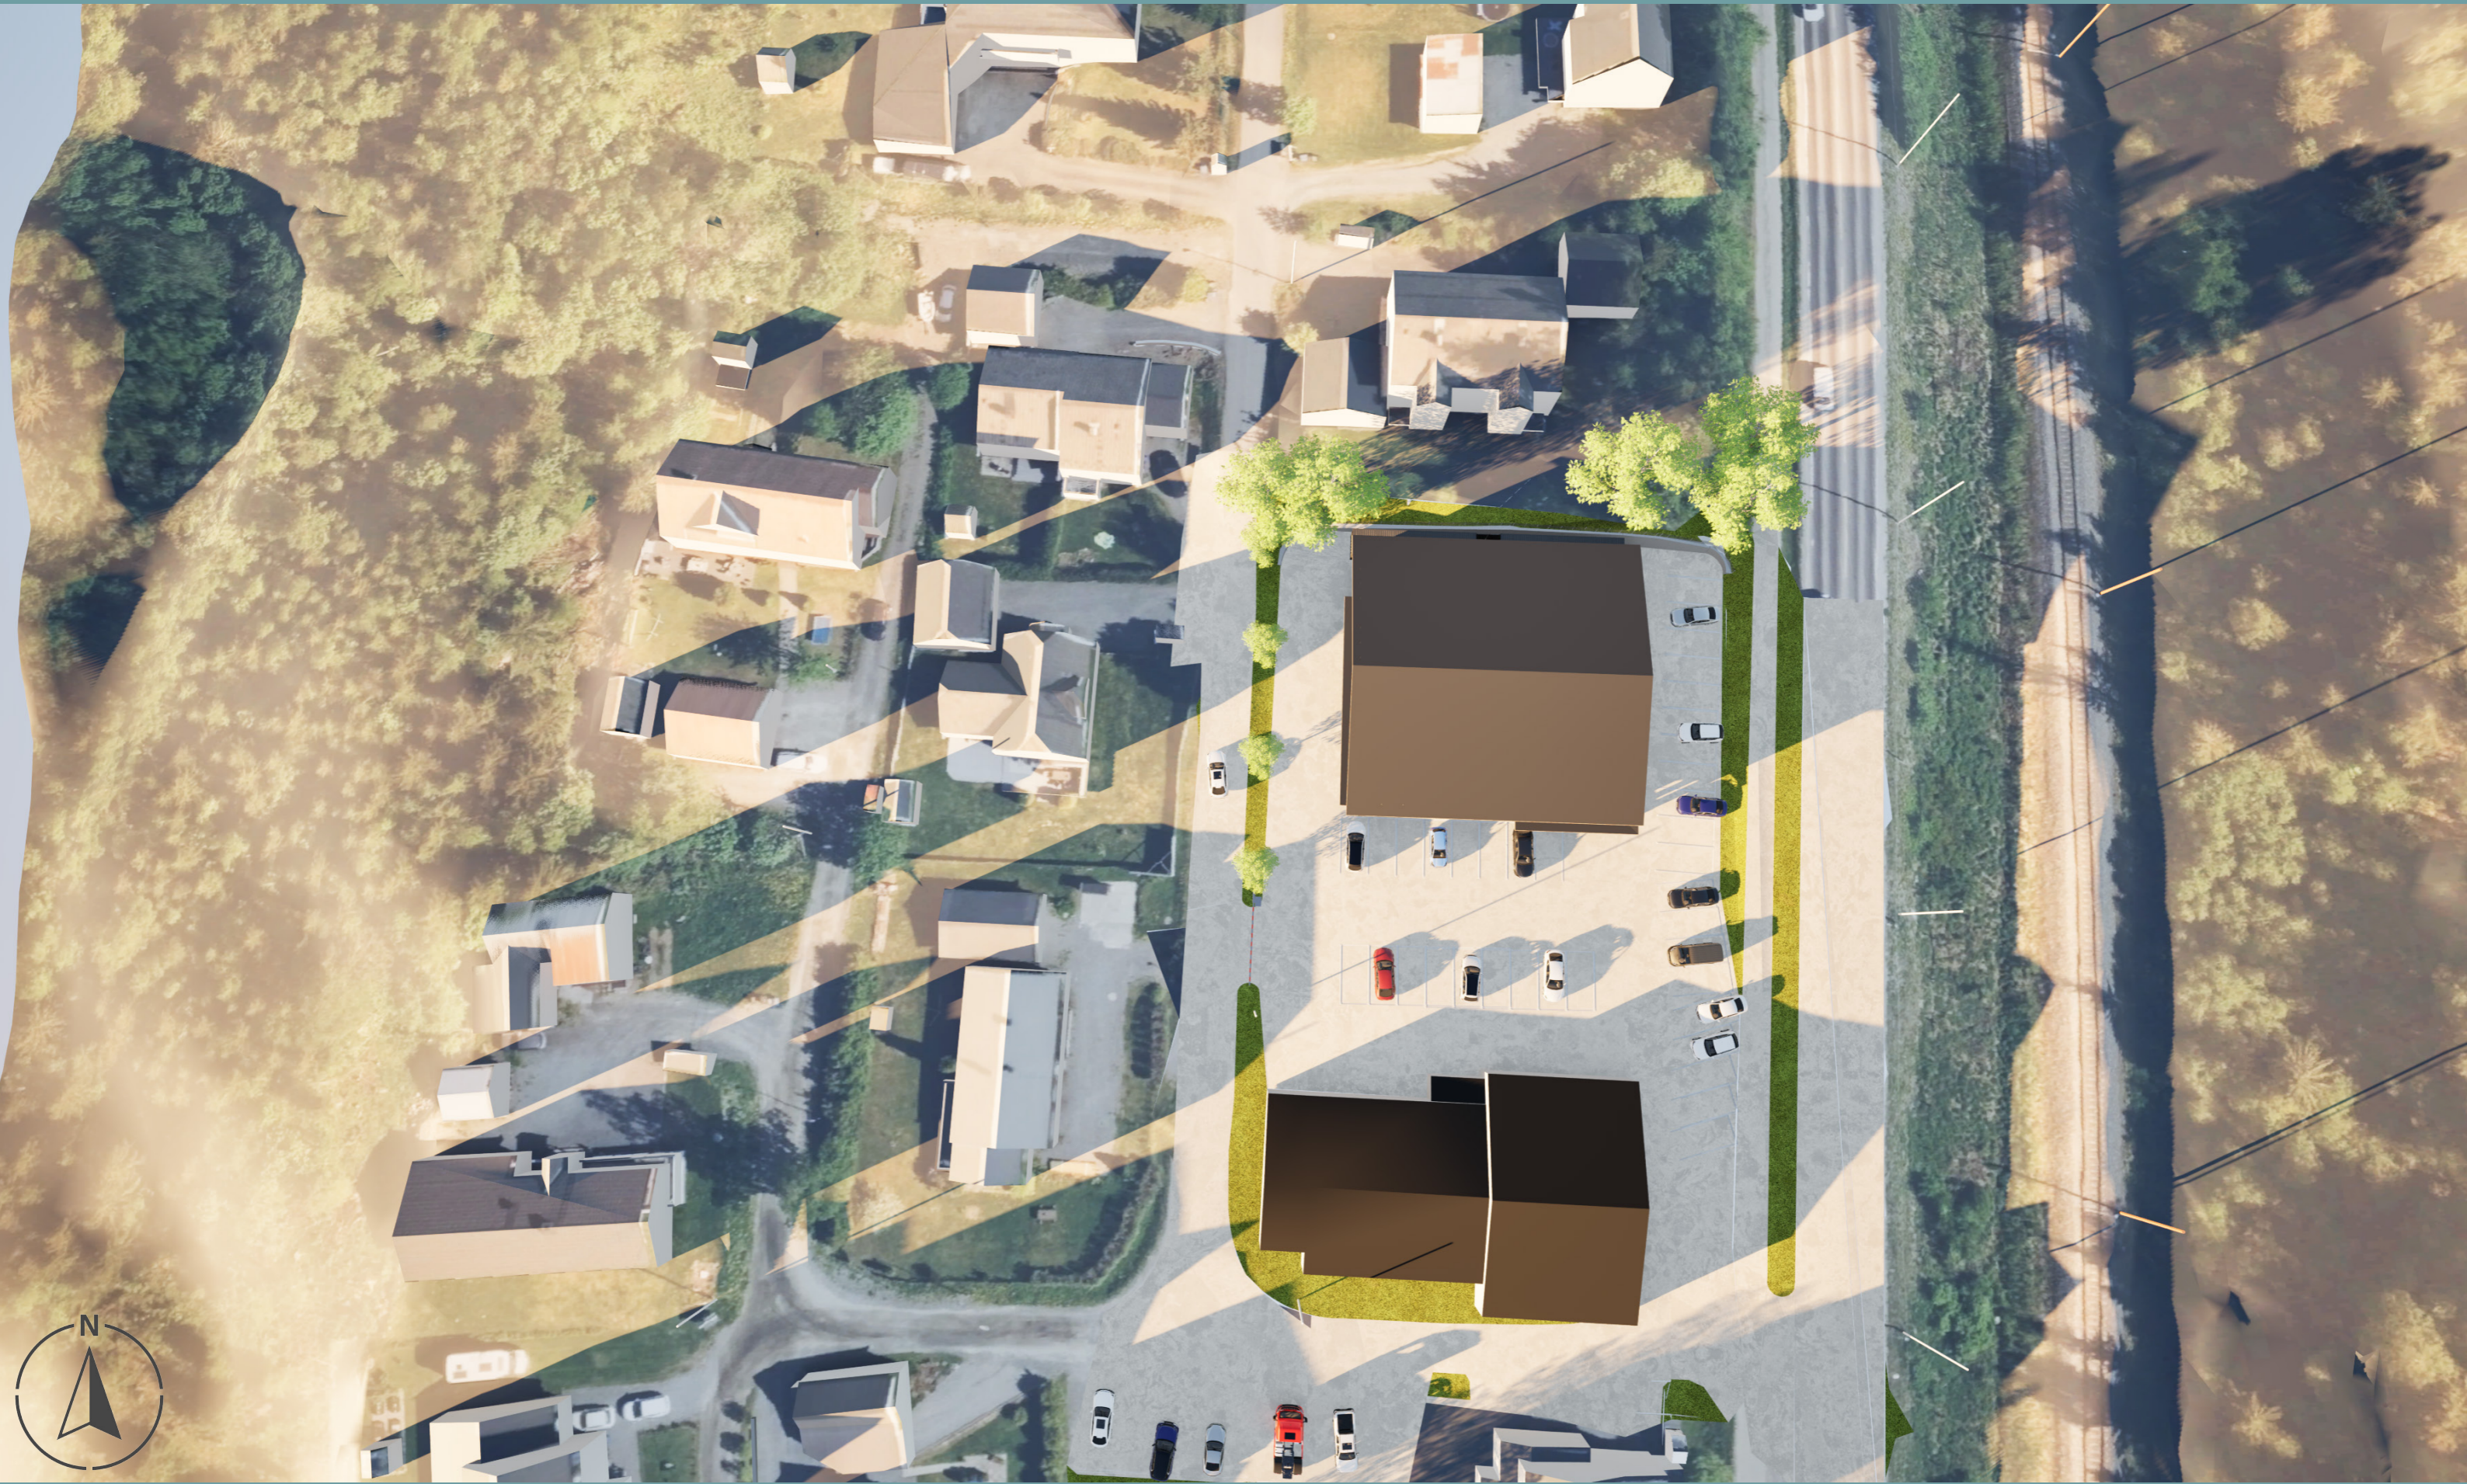

FESTE  
LANDSKAP • ARKITEKTUR

ELITE BIL

SOLSTUDIE - 21 SEPTEMBER/MARS KL 09:00

FESTE  
LANDSKAP • ARKITEKTUR

ELITE BIL

SOLSTUDIE - 21 SEPTEMBER/MARS KL 12:00

FESTE  
LANDSKAP • ARKITEKTUR

ELITE BIL

SOLSTUDIE - 21 SEPTEMBER/MARS KL 17:00

FESTE  
LANDSKAP • ARKITEKTUR

ELITE BIL

SOLSTUDIE - 21 DESEMBER KL 09:00

FESTE  
LANDSKAP • ARKITEKTUR

ELITE BIL

SOLSTUDIE - 21 DESEMBER KL 12:00

FESTE  
LANDSKAP • ARKITEKTUR

ELITE BIL

SOLSTUDIE - 21 DESEMBER KL 17:00

FESTE  
LANDSKAP • ARKITEKTUR

ELITE BIL

VASKEHALL 1

VASKEHALL 2

ELITE BIL

HOVEDINNGANG