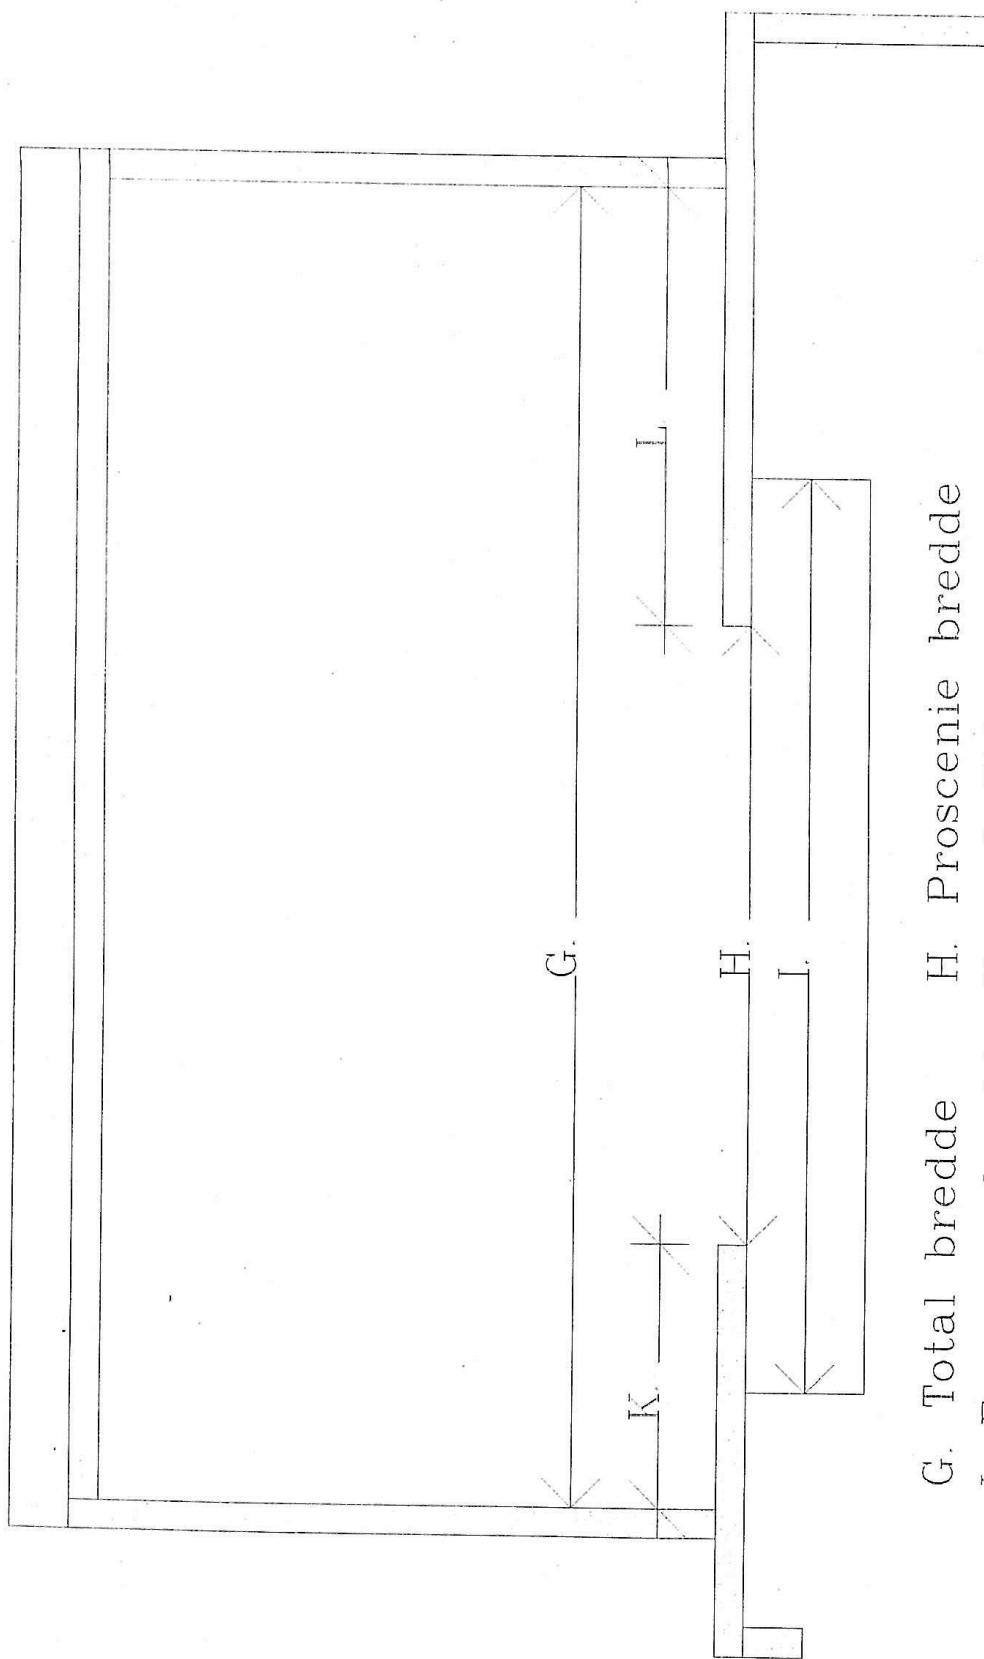

# Vestre Toten kommune

Vaktmester - kulturhuset

ANNET:	
Flygel: Steinway & Sons	
Akk. Vegger 125 X 250	15 Stk
Rack Talerstol u/heis Sort med Crestronskjerm. Tilkobling: HDMI VGA Minijack, 2 stk. XLR, strøm	
Projektor 18500 lumen: Christie CP2220 (Crestronstyring)	
Scene Nivtec Podie 100 X 200	21 Stk
Scene Nivtec Podie 50 X 200	4 Stk
Scene Nivtec Podie 100 X 100	4 Stk
Scene Nivtec Podie 50 X 100	4 Stk
Scene Nivtec Ben h = 20 cm	46 Stk
Scene Nivtec Ben h = 40 cm	22 Stk
Scene Nivtec Ben h = 60 cm	46 Stk
Scene Nivtec Ben h = 80 cm	32 Stk
Scene Nivtec Ben h = 100 cm	32 Stk
Scene Nivtec Rekkverk L = 100 cm	10 Stk
Scene Nivtec Rekkverk L = 50 cm	10 Stk

- A. F.sc. høyde
- B. Proscenie høyde
- C1. Høyde til trekstang
- C2. Høyde til bjelke
- D. Dybde på forscene
- E. Total dybde
- F. Scene dybde

G. Total bredde    H. Proscenie bredde  
I. Forscene bredde K og L Sidescene bredde