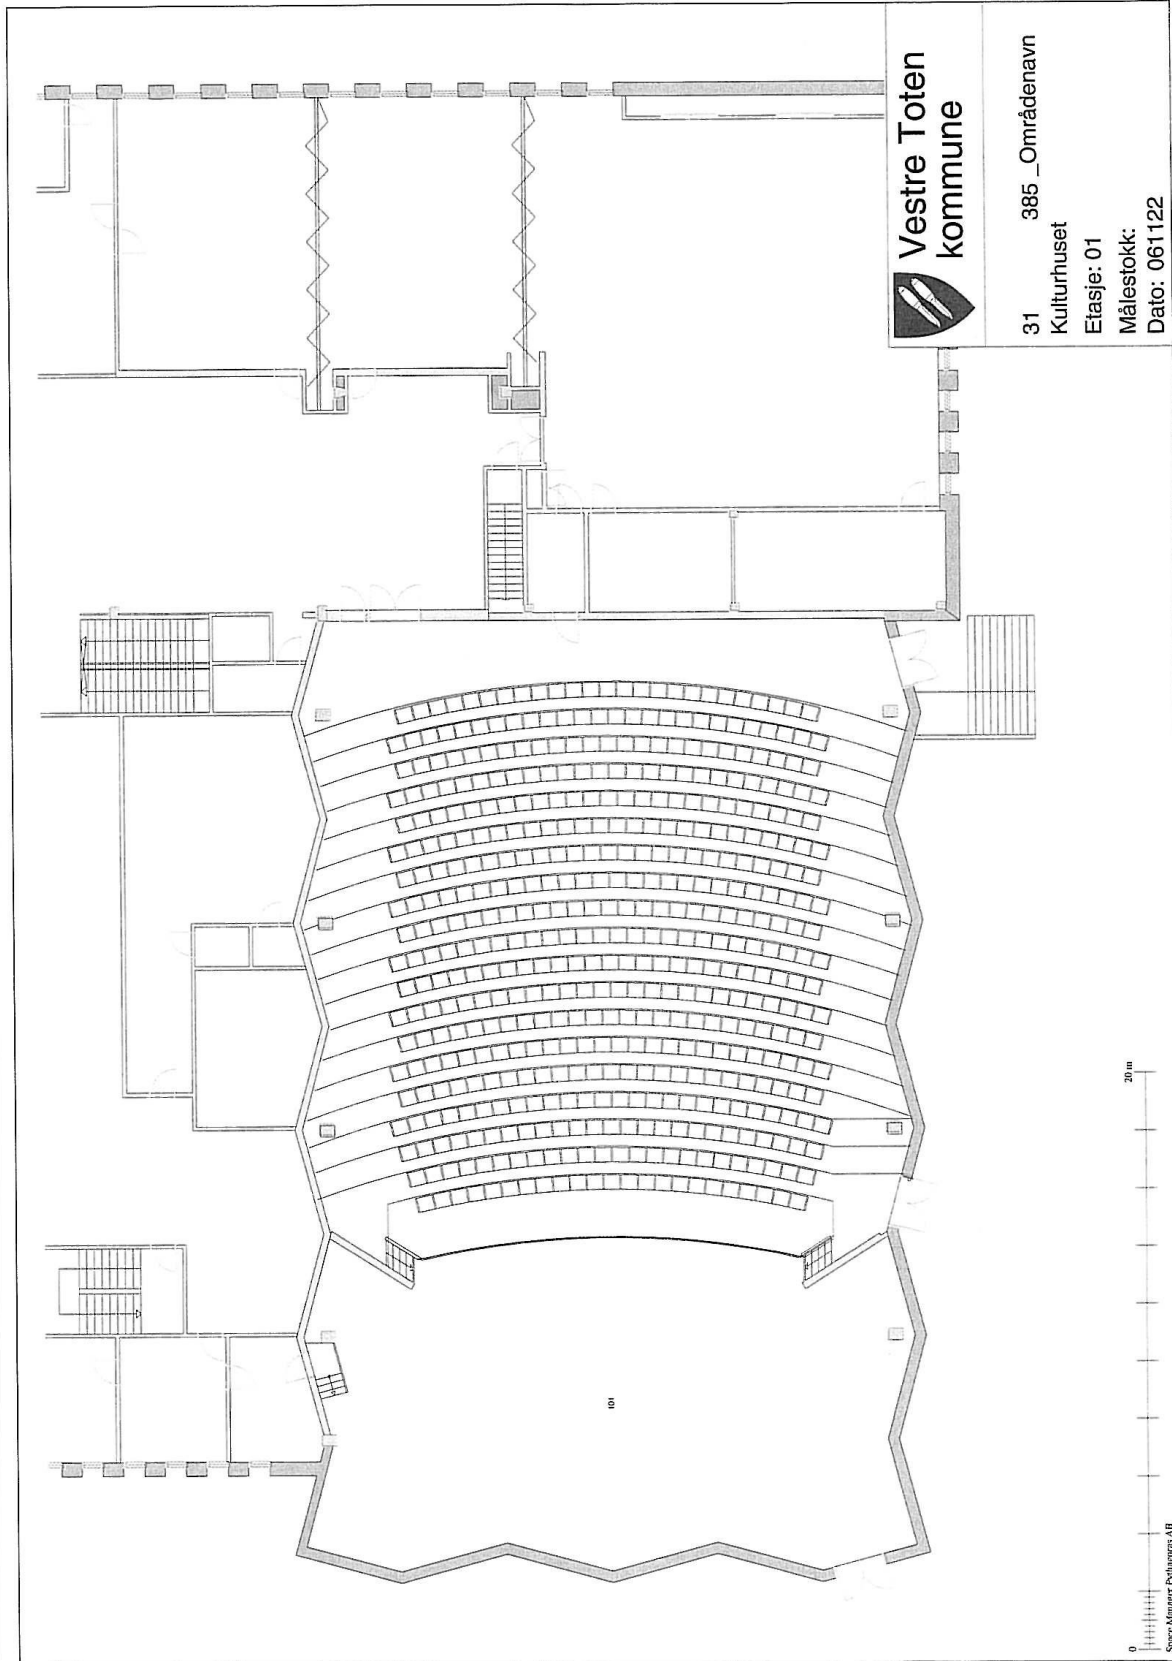

Vestre Toten kommune

Vaktmester - kulturhuset