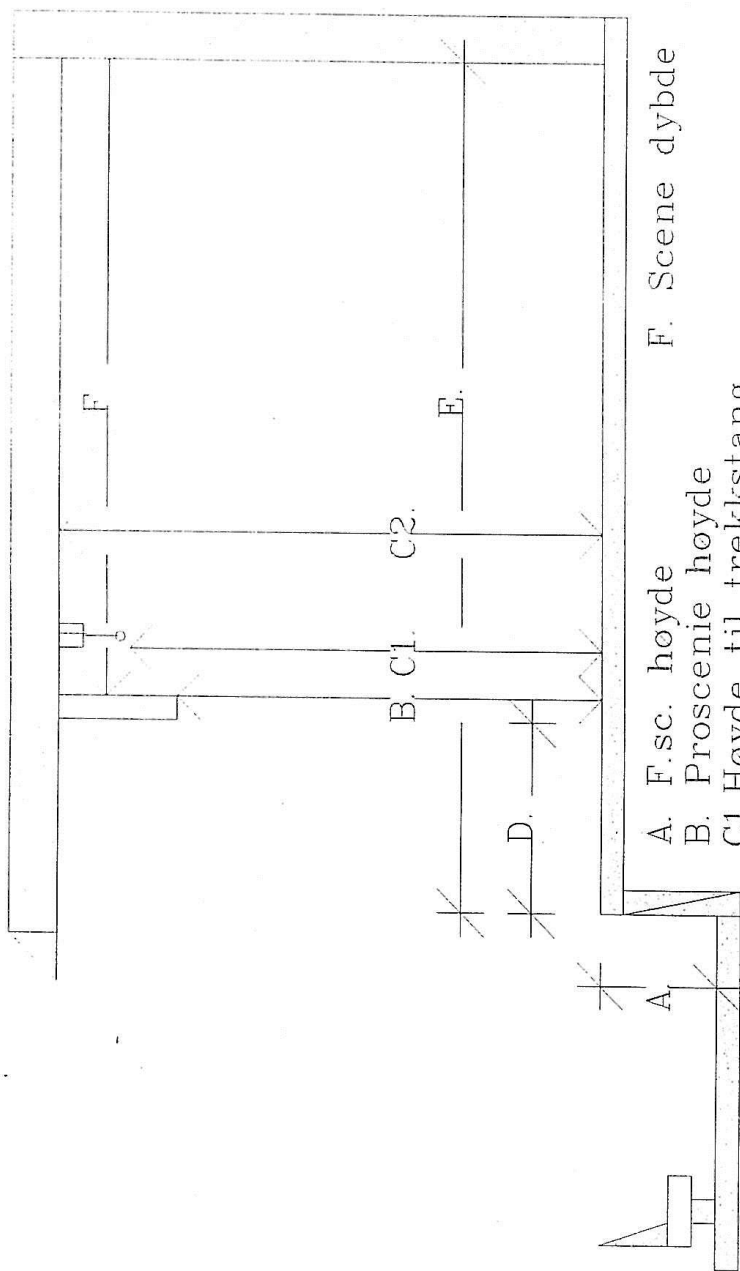

# Vestre Toten kommune

Vaktmester - kulturhuset

ANNET:	
Flygel: Steinway & Sons	
Akk. Vegger 125 X 250	15 Stk
Rack Talerstol u/heis Sort med Crestronskjerm. Tilkobling: HDMI VGA Minijack, 2 stk. XLR, strøm	
Projektor 18500 lumen: Christie CP2220 (Crestronstyring)	
Scene Nivtec Podie 100 X 200	21 Stk
Scene Nivtec Podie 50 X 200	4 Stk
Scene Nivtec Podie 100 X 100	4 Stk
Scene Nivtec Podie 50 X 100	4 Stk
Scene Nivtec Ben h = 20 cm	46 Stk
Scene Nivtec Ben h = 40 cm	22 Stk
Scene Nivtec Ben h = 60 cm	46 Stk
Scene Nivtec Ben h = 80 cm	32 Stk
Scene Nivtec Ben h = 100 cm	32 Stk
Scene Nivtec Rekkverk L = 100 cm	10 Stk
Scene Nivtec Rekkverk L = 50 cm	10 Stk

- A. F.sc. høyde
- B. Proscenie høyde
- C1. Høyde til trekstang
- C2. Høyde til bjelke
- D. Dybde på forscene
- E. Total dybde
- F. Scene dybde

G. Total bredde    H. Proscenie bredde  
I. Forscene bredde K og L Sidescene bredde