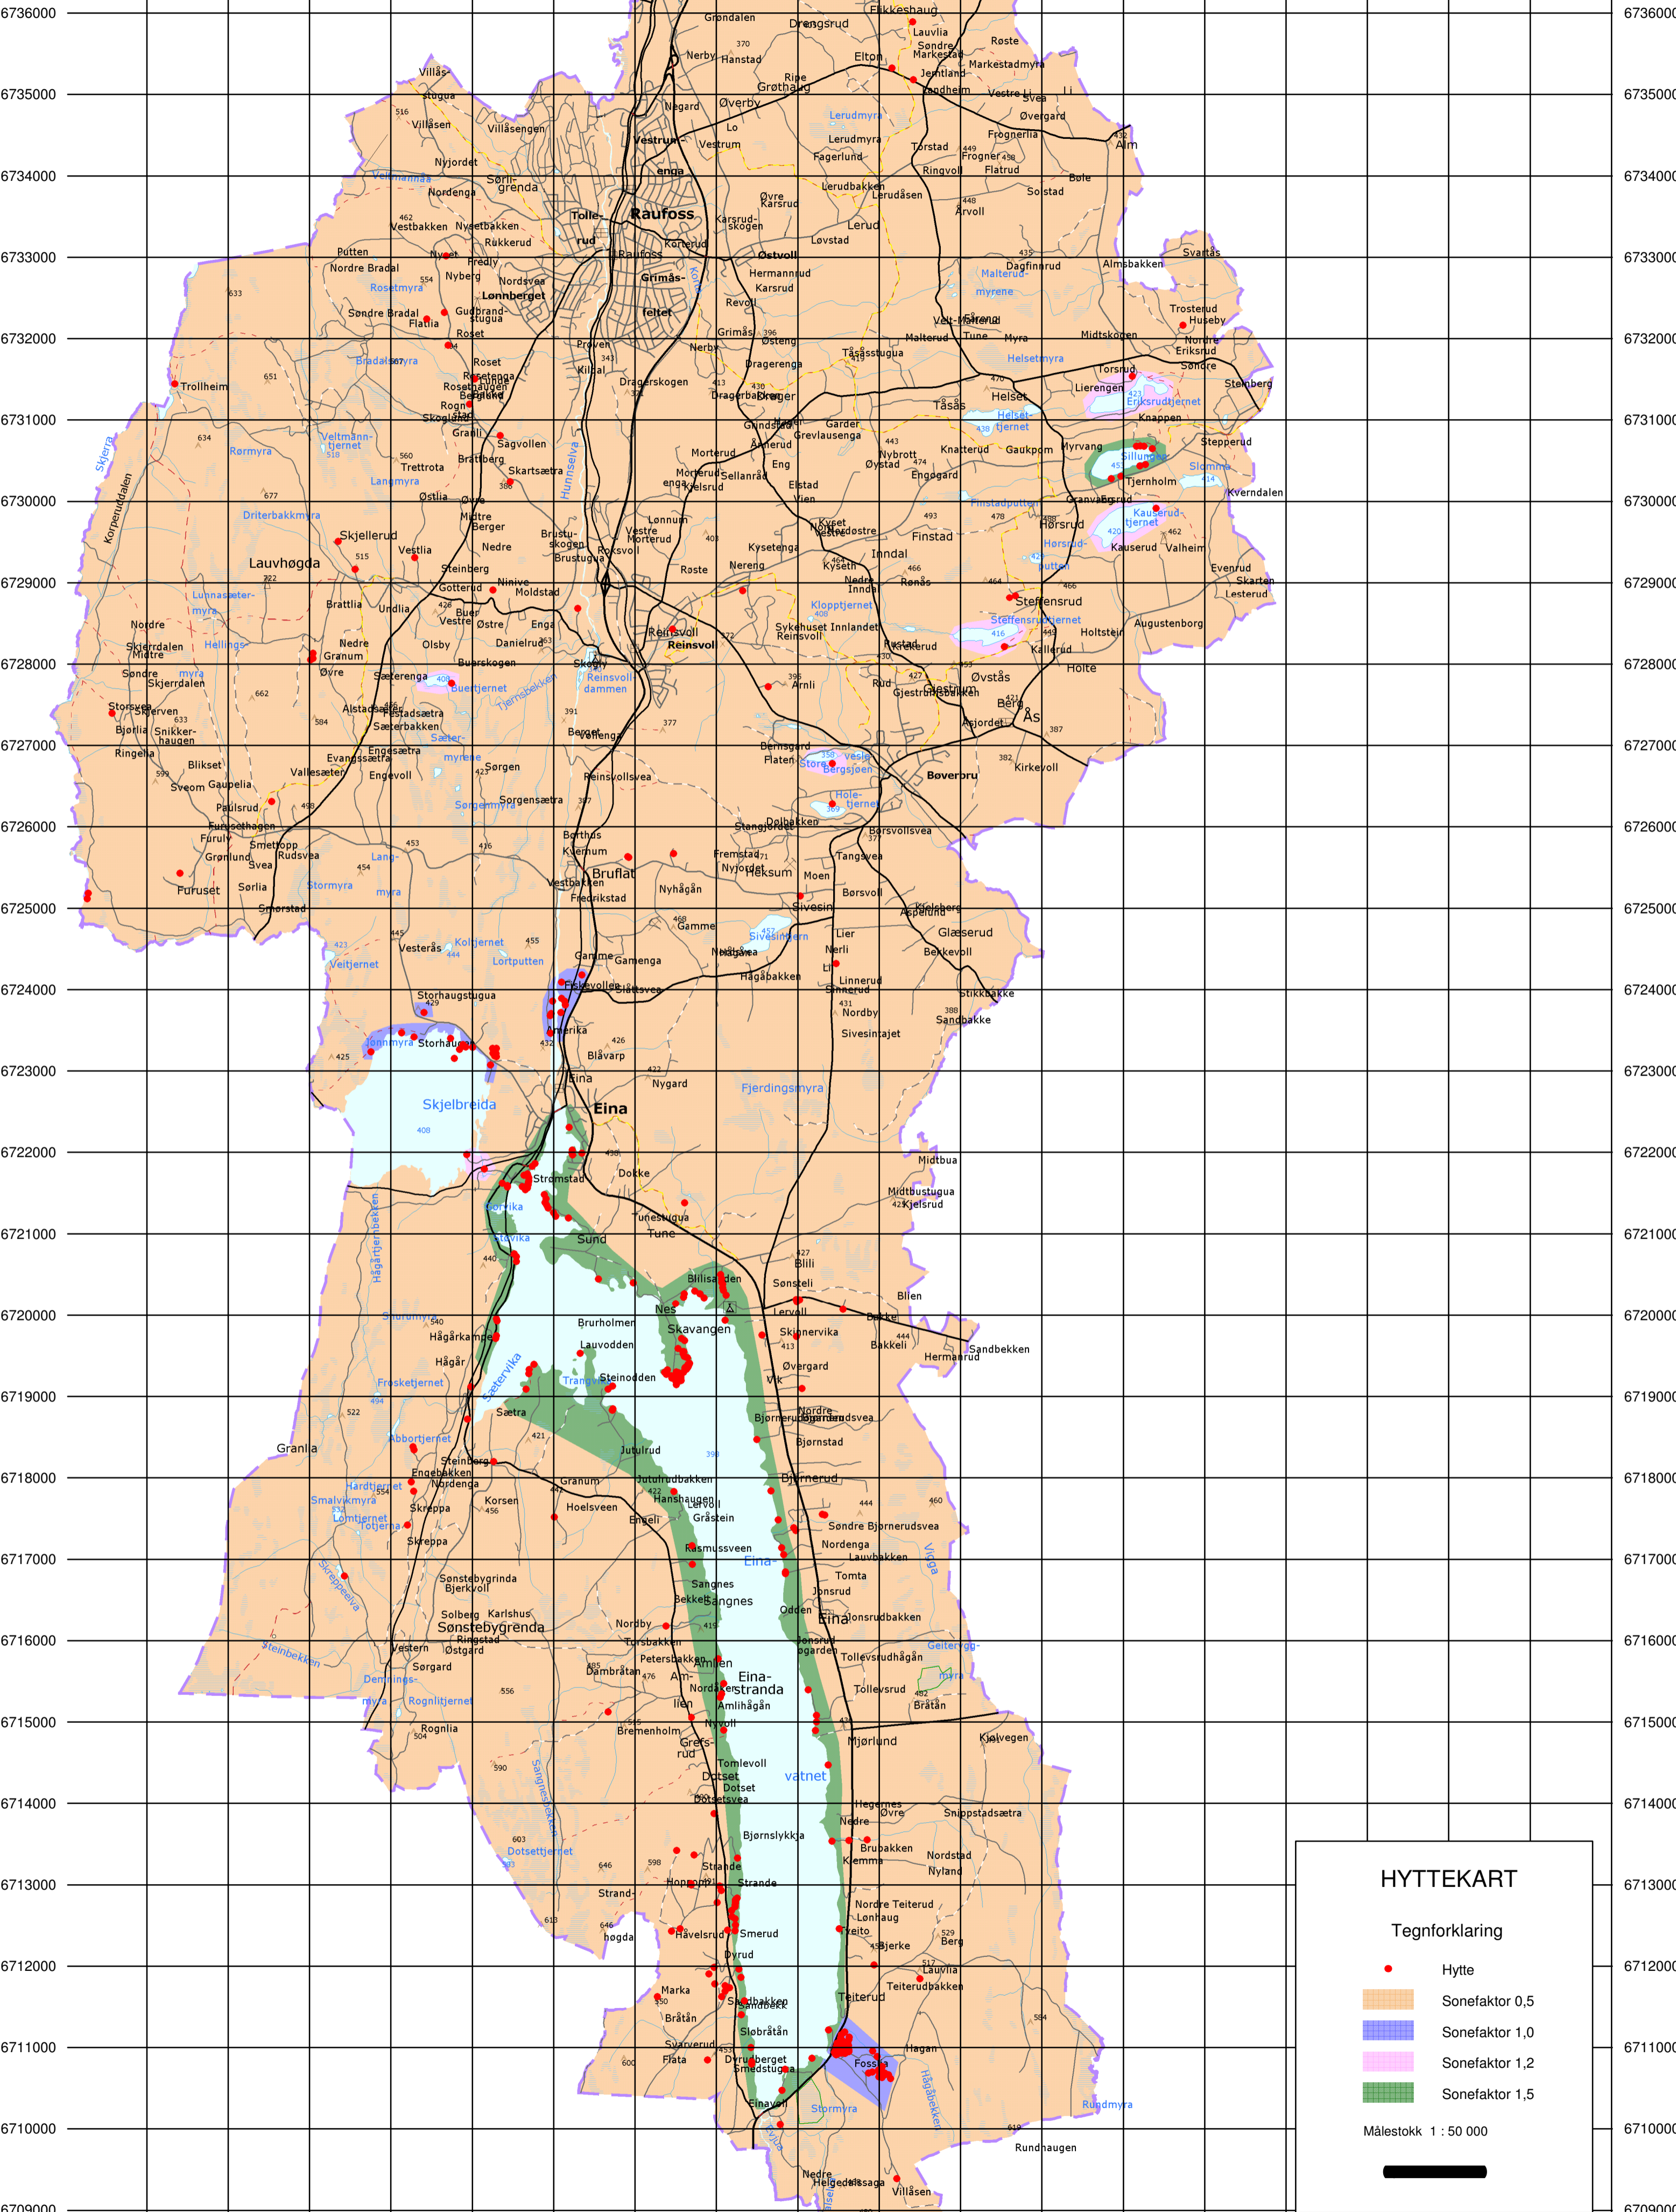

582000 583000 584000 585000 586000 587000 588000 589000 590000 591000 592000 593000 594000 595000 596000 597000 598000 599000 600000

HYTEKART

Tegnforklaring

- Hytte
- Sonefaktor 0,5
- Sonefaktor 1,0
- Sonefaktor 1,2
- Sonefaktor 1,5

Målestokk 1 : 50 000

582000 583000 584000 585000 586000 587000 588000 589000 590000 591000 592000 593000 594000 595000 596000 597000 598000 599000 600000