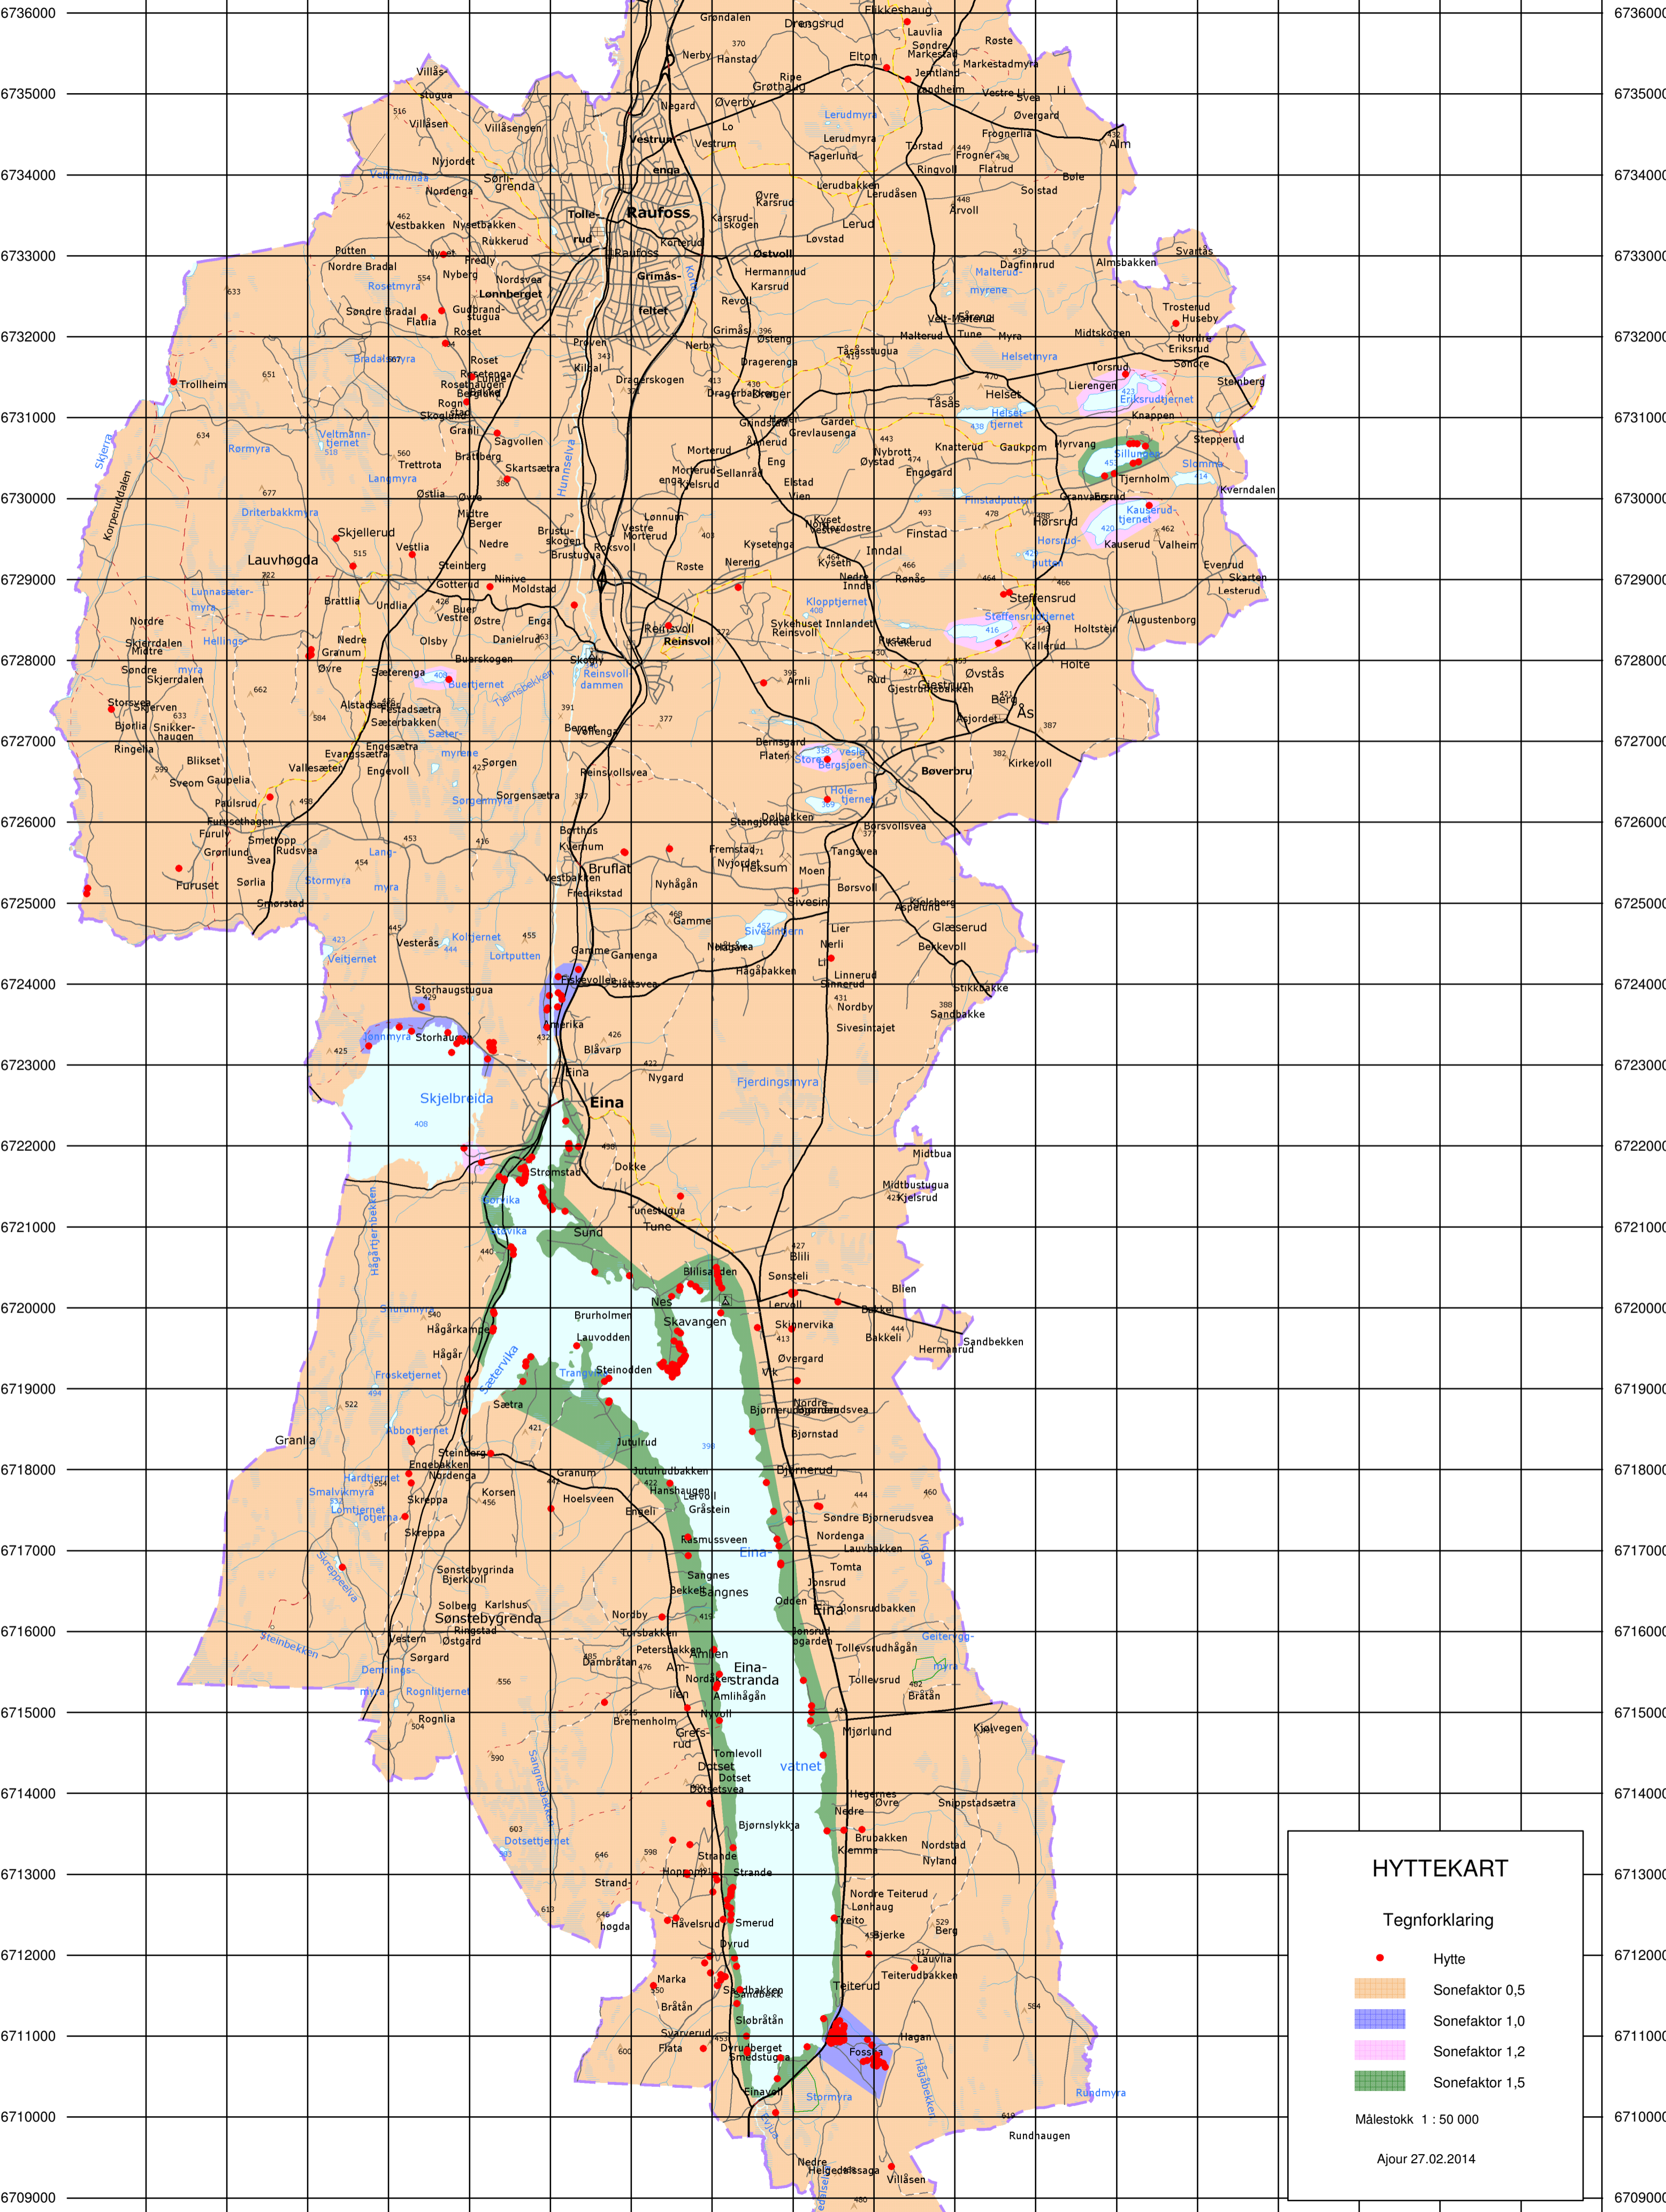

582000 583000 584000 585000 586000 587000 588000 589000 590000 591000 592000 593000 594000 595000 596000 597000 598000 599000 600000

**HYTTEKART**

Tegnforklaring

- Hytte
- Sonefaktor 0,5
- Sonefaktor 1,0
- Sonefaktor 1,2
- Sonefaktor 1,5

Målestokk 1 : 50 000

Ajour 27.02.2014

582000 583000 584000 585000 586000 587000 588000 589000 590000 591000 592000 593000 594000 595000 596000 597000 598000 599000 600000